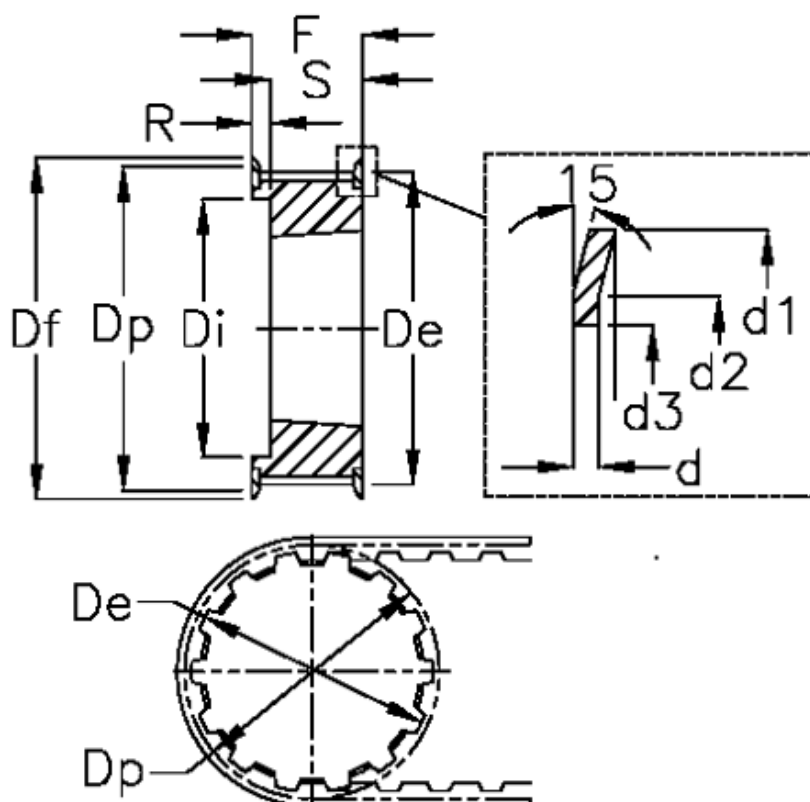

Varenummer: 604132038020  
 Beskrivelse: Tandremskive for taperbøsning  
 HTD 38 8M 20 TL 1610

## Mål

Bredde = 20	Dp = 96.77	Type = 8M
d = 1.5	F = 28	Vægt = 0.8
d1 = 102	Flangetype = F34	
d2 = 97	For bøsning = 1610	
d3 = 82.5	Max boring = 42	
De = 95.39	r = 3	
Df = 102	S = 25	
Di = 72	Tandantal = 38	